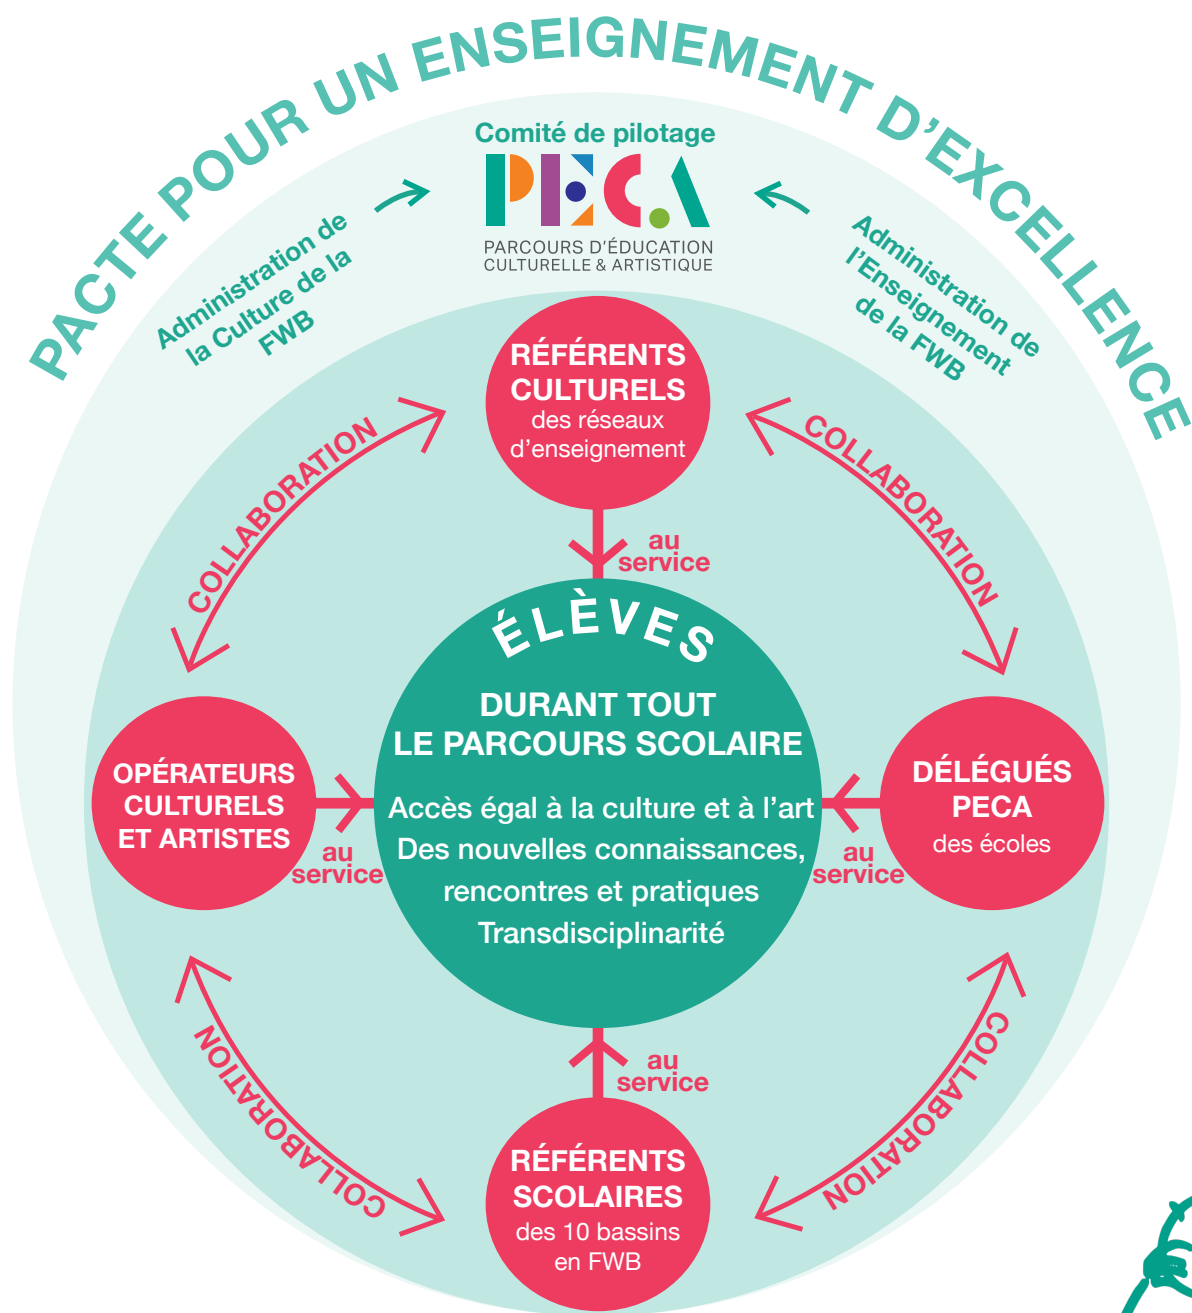

Le PECA en un schéma